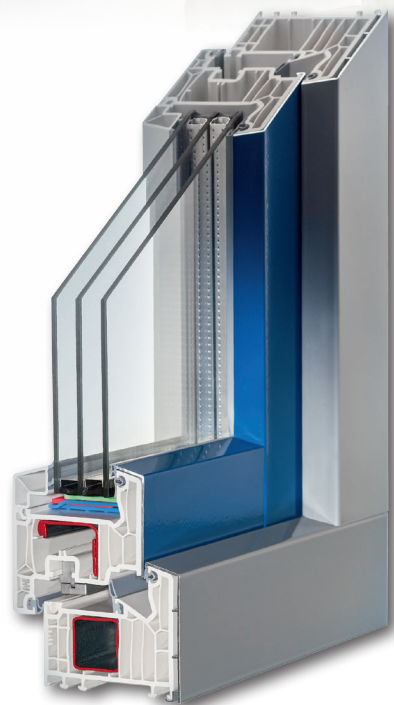

## Hliníkové opláštění

- atraktivní hliníkový vzhled v kombinaci s plastovým profilem
- ideální pro individuální a náročná řešení
- téměř neomezený výběr barev (všechny odstíny RAL)
- v klasickém designu VEKA SOFTLINE s plošně odsazeným křídlem
- osvědčená vysoká odolnost a dlouhá životnost
- nenáročný na údržbu a péči
- použití pro SOFTLINE 82, systémy zdvižně posuvných dveří  
VEKASLIDE, ALPHALINE 90 a všechny systémy profilů VEKA 70 mm

# Silný materiál i barva

Kombinace moderních plastových profilů s hliníkovým opláštěním spojuje výhody dvou velice rozdílných materiálů: optimální tepelná a protihluková izolace plastového okna se setkává s moderním hliníkovým vzhledem v téměř neomezené barevnosti.

Hliníkové opláštění v klasickém SOFTLINE designu s plošně odsazeným křídlem, který je charakteristický svými zaoblenými hranami. Jejich spojení s plastovým profilem je technicky perfektní a vzhledově atraktivní.

Perfektní spojení: individuálně řešené hliníkové opláštění na vnější straně kompletně zakrývá plastové profily.