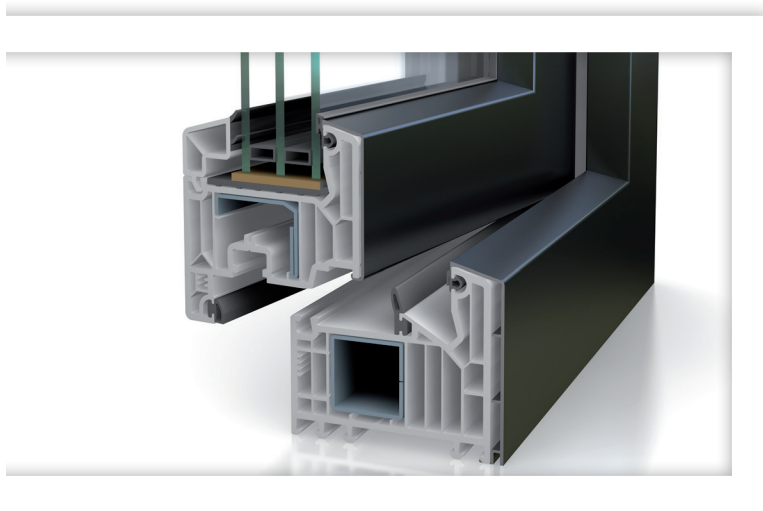

# Silný materiál i barva

Kombinace moderních plastových profilů s hliníkovým opláštěním spojuje výhody dvou velice rozdílných materiálů: optimální tepelná a protihluková izolace plastového okna se setkává s moderním hliníkovým vzhledem v téměř neomezené barevnosti.

Hliníkové opláštění v klasickém SOFTLINE designu s plošně odsazeným křídlem, který je charakteristický svými zaoblenými hranami. Jejich spojení s plastovým profilem je technicky perfektní a vzhledově atraktivní.

Perfektní spojení: individuálně řešené hliníkové opláštění na vnější straně kompletně zakrývá plastové profily.