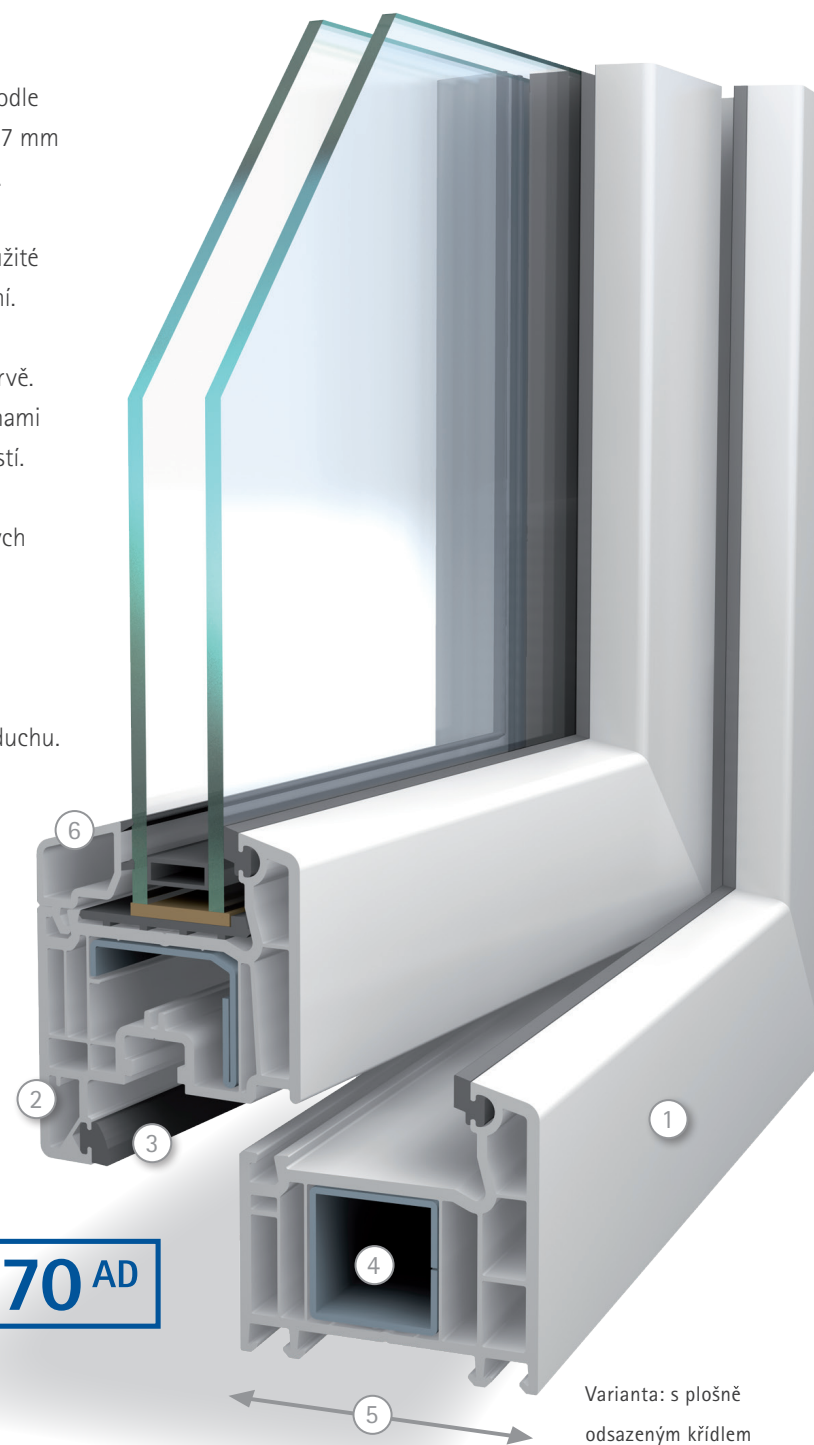

Klasický design s lehce zaoblenými hranami.

Varianta s částečně odsazeným křídlem.

Také jeho technické vlastnosti jsou přesvědčivé. Vícekomorové profily využívají izolační vlastnosti vzduchu a splňují tak nejvyšší požadavky na zateplení. Nezajišťují pouze příjemné klima v místnosti za každého počasí, ale i především v zimě pomáhají také značně snížit náklady na vytápění.

Dvoukřídlové okno s plošně odsazeným křídlem.

- 1 **VEKA – to je nejvyšší kvalita:** profily třídy A podle ČSN EN 12608 s tloušťkou vnějších stěn 3 mm a 2,7 mm u ostatních obvodových stěn (tolerance $\pm 0,2$ mm).
- 2 **Vysoké hodnoty tepelné izolace** umožňuje použíté zasklení. Tím se výrazně snižují náklady na vytápění.
- 3 **Kvalitní těsnění** v atraktivní šedé nebo černé barvě. Systém dorazového těsnění s dvěma těsnícími rovinami spolehlivě chrání před chladem, průvanem a vlhkostí.
- 4 **Pozinkované kovové výztuže**, dle technologických předpisů firmy VEKA, zaručují bezpečnou stabilitu a trvalou funkčnost.
- 5 **5komorový profil** se základní stavební hloubkou 70 mm optimálně využívá izolačních vlastností vzduchu.
- 6 **Lehce zaoblené hrany** propůjčují systému SOFTLINE jeho klasický vzhled.

Varianta: s plošně odsazeným křídlem

SOFTLINE 70^{AD}

Nejvyšší kvalita má mnoho výhod

Úspora energií a nákladů

Vícekomorová konstrukce profilů VEKA SOFTLINE 70 zajišťuje obzvláště nízkou hodnotu prostupu tepla, čímž snižuje spotřebu energie, náklady na vytápění a minimalizuje produkci CO₂.