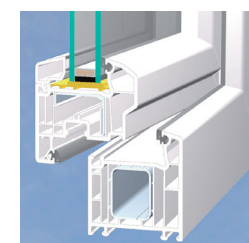

Varianta s částečně odsazeným křídlem.

Také jeho technické vlastnosti jsou přesvědčivé. Vícekomorové profily využívají izolační vlastnosti vzduchu a splňují tak nejvyšší požadavky na zateplení. Nezajišťují pouze příjemné klima v místnosti za každého počasí, ale i především v zimě pomáhají také značně snížit náklady na vytápění.